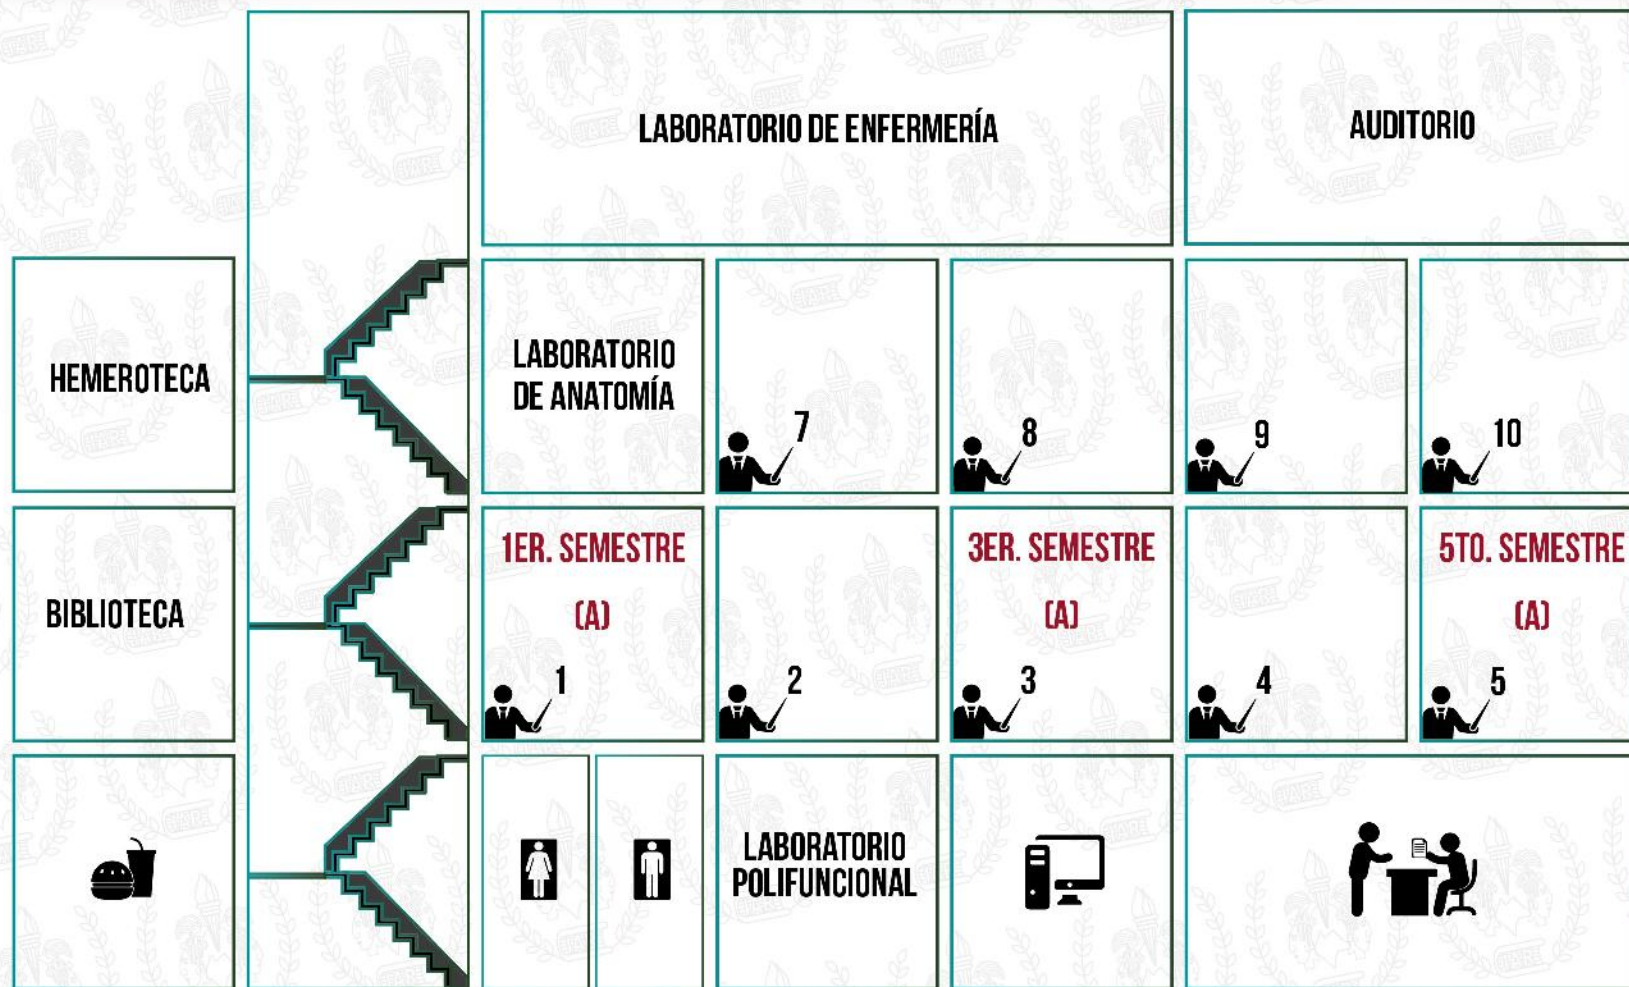

# BACHILLERATO TECNOLÓGICO INSTITUTO ALFONSO REYES

## CROQUIS DE UBICACIÓN - TURNO MATUTINO

### SIMBOLOGÍA

ENTRADA PRINCIPAL

### SIMBOLOGÍA

ÁREA ADMINISTRATIVA  
(DIRECCIÓN / COBRANZA / CONTROL ESCOLAR)

CENTRO DE CÓMPUTO

BAÑO MUJERES

CAFETERÍA

AULA

LABORATORIO DE ENFERMERÍA

BAÑO HOMBRES